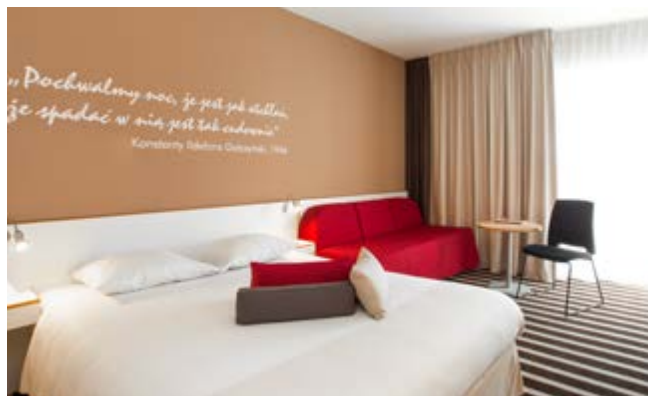

KOMFORT SZYTY NA MIARĘ

Hotel pozostawia do dyspozycji gości 281 nowoczesnych pokoi Novotel N'Room oraz 4 pokoje przystosowane dla osób niepełnosprawnych. Ciesz się komfortowymi, przestronnymi i stylowymi pokojami zaprojektowanymi specjalnie po to, żeby sprostać wszystkim Twoim oczekiwaniom. Wygodne łóżko Live N Dream by Novotel i specjalne dodatki sprawią, że poczujesz się wyjątkowo. Odpoczywaj, pracuj i w pełni korzystaj ze swojego pobytu.

CIESZ SIĘ SMAKIEM W HOTELACH NOVOTEL

Odkryj ekscytującą prostotę smaków współczesnej kuchni. Nie tylko pomysłową, ale również odpowiednio zbilansowaną dietę doświadczysz w NOVO² lounge bar oraz w zaciszu Twojego pokoju.